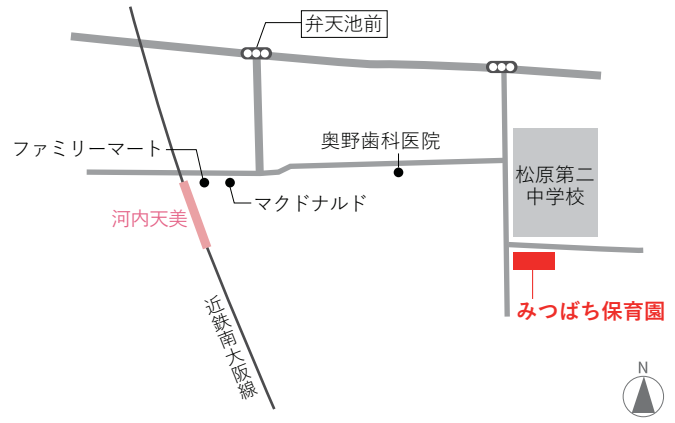

セミナー概要

2018.9.22 土 13:30 ~ 16:30

会場 / 社会福祉法人あおば福祉会 みつばち保育園
大阪府松原市三宅西2-466-4
・近鉄南大阪線「河内天美」駅から徒歩約10分

定員 / 30名 (1保育園2名まで、先着順)

参加費 / 木造施設協議会	加盟工務店・協賛企業	2,000円
	登録設計事務所	無料
一般	保育関係者・行政	無料
	設計事務所	1,000円
	工務店	3,000円

※ 上記参加費は税別です。参加費は事前にご請求申し上げます。

お車でお越しの方は河内天美駅周辺のコインパーキングをご利用ください

プログラム

13:15 受付開始

13:30 セミナー開始・建物見学

講演「子どもの感性を育む保育空間とは
- 聴力を守る保育室をめざして -
...志村洋子氏
(同志社大学赤ちゃん学研究センター 嘱託研究員)

講演「保育士さんたちと創った保育園」
...吉住とし子氏 (みつばち保育園 園長)
...菅家克子氏 (菅家設計室 主宰)